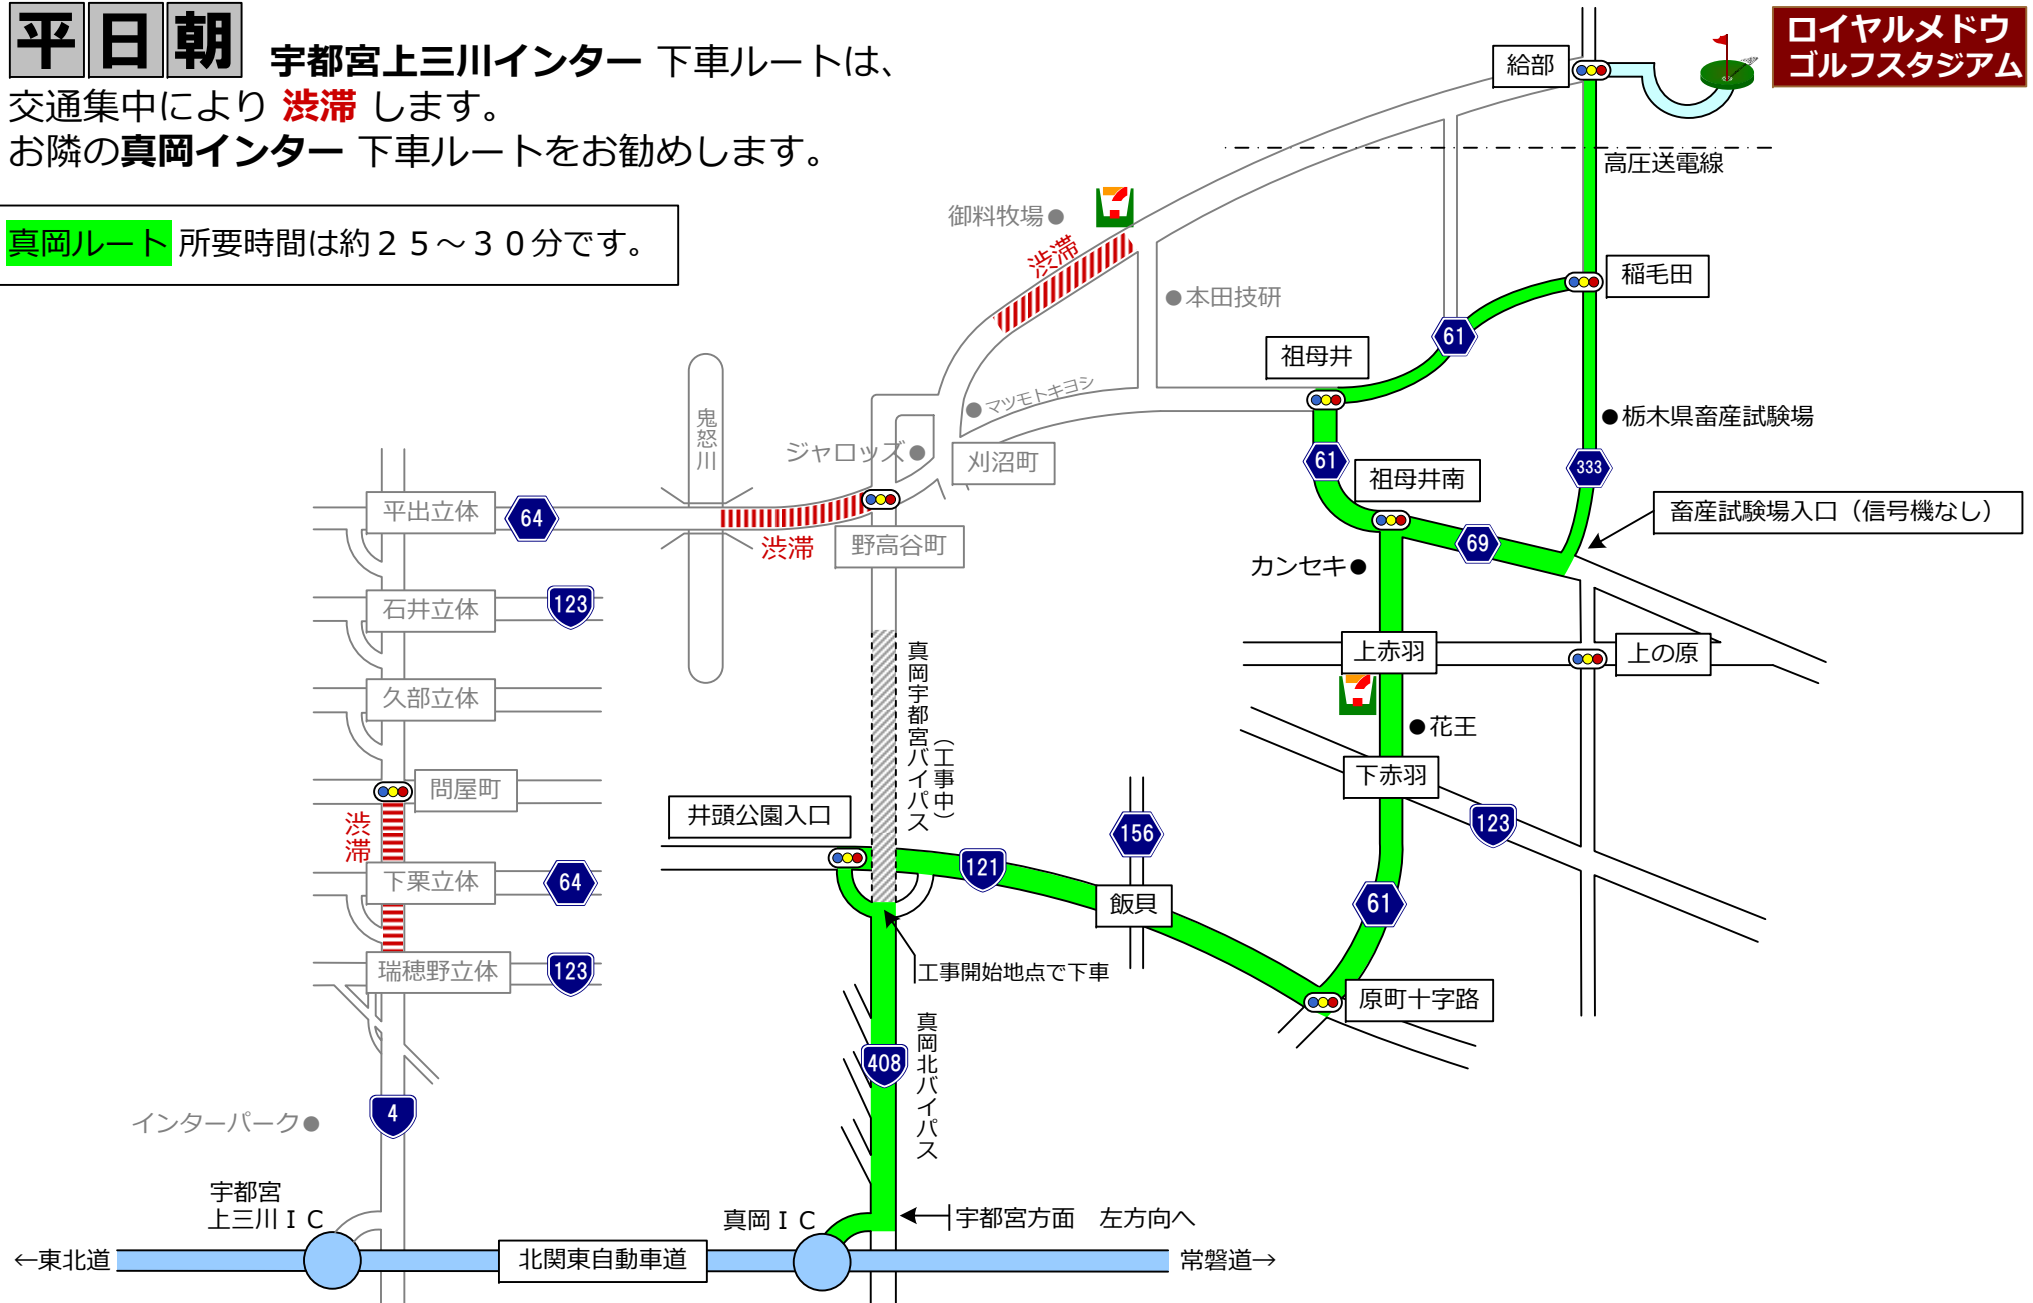

# 【平日用】 真岡インター ご利用 アクセスMAP

**平日朝** 宇都宮上三川インター 下車ルートは、  
交通集中により **渋滞** します。  
お隣の**真岡インター** 下車ルートをお勧めします。

**真岡ルート** 所要時間は約 25～30分です。

ロイヤルメドウ  
ゴルフスタジアム

ロイヤルメドウゴルフスタジアム

栃木県芳賀郡芳賀町給部268-6  
Tel.028-677-3112